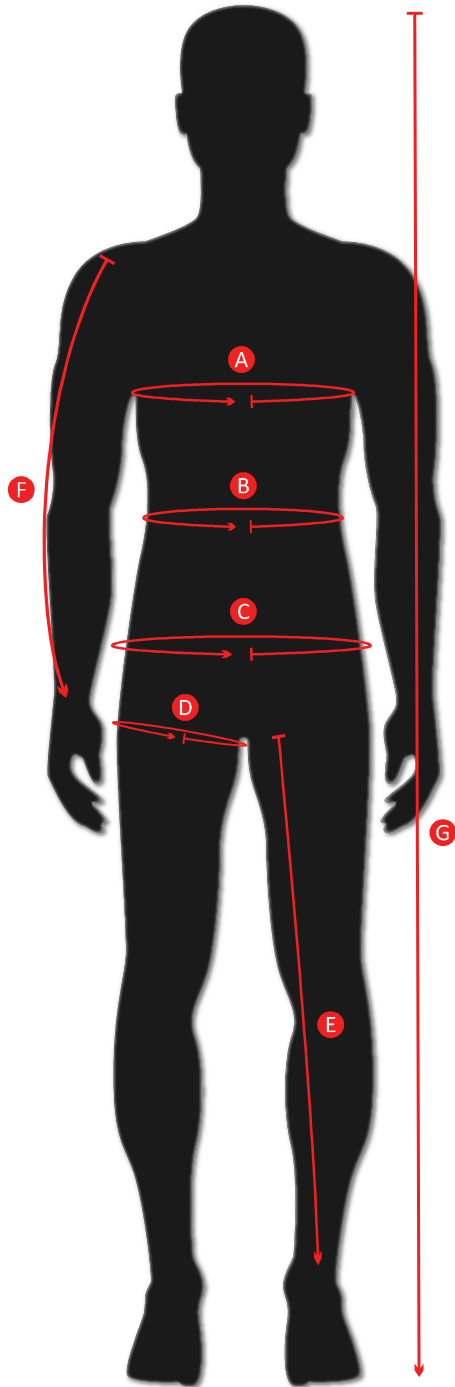

BOYS

GRÖSSENTABELLE

	A	B	C	D	E	F	G
Euro Size	Brust (CM)	Taille (CM)	Hüfte (CM)	Schenkel (CM)	Innenlänge (CM)	Armlänge (CM)	Größe (CM)
46	90 - 94	76 - 80	91 - 95	53 - 55	76 - 78	54 - 56	167 - 171
48	94 - 98	80 - 84	95 - 99	55 - 57	78 - 80	56 - 58	171 - 175
50	98 - 102	84 - 88	99 - 103	57 - 59	80 - 82	58 - 60	175 - 179
52	102 - 106	88 - 92	103 - 107	59 - 61	82 - 84	60 - 62	179 - 183
54	106 - 110	92 - 96	107 - 111	61 - 63	84 - 86	62 - 64	183 - 187
56	110 - 114	96 - 100	111 - 115	63 - 65	86 - 88	64 - 66	187 - 191
58	114 - 118	100 - 104	115 - 119	65 - 67	88 - 90	66 - 68	191 - 195
60	118 - 122	104 - 108	119 - 123	67 - 69	88 - 90	66 - 68	191 - 195
62	122 - 126	108 - 112	123 - 127	69 - 71	90 - 92	68 - 70	195 - 199
64	126 - 130	112 - 116	127 - 131	71 - 73	90 - 92	68 - 70	195 - 199