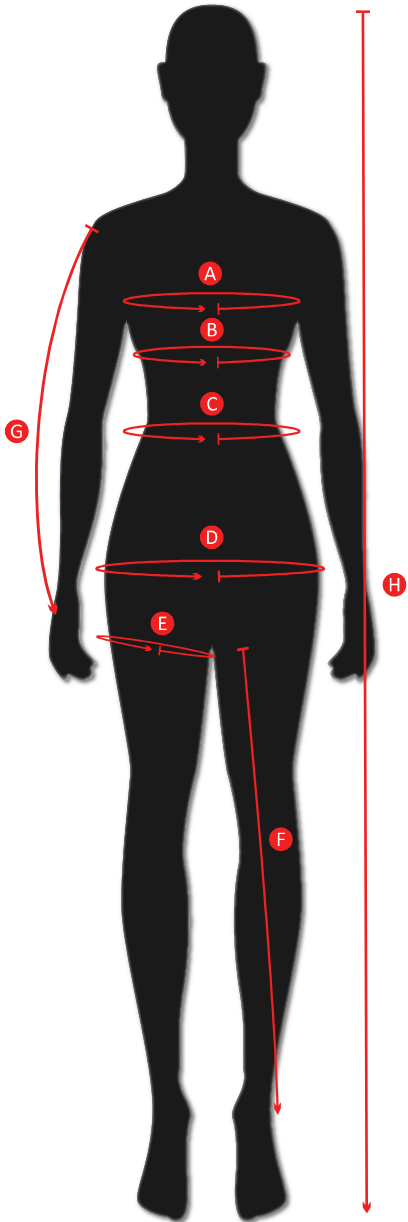

GIRLS

GRÖSSENTABELLE

	A	B	C	D	E	F	G	H
Euro Size	Brust (CM)	Umfang Unterbrust (CM)	Taille (CM)	Hüfte (CM)	Schenkel (CM)	Innenlänge (CM)	Armlänge (CM)	Größe (CM)
36	74 - 78	78 - 82	58 - 62	82 - 86	50 - 52	72 - 74	50 - 52	157 - 161
38	78 - 82	82 - 86	62 - 66	86 - 90	52 - 54	74 - 76	52 - 54	161 - 165
40	82 - 86	86 - 90	66 - 70	90 - 94	54 - 56	76 - 78	54 - 56	165 - 169
42	86 - 90	90 - 94	70 - 74	94 - 98	56 - 58	78 - 80	56 - 58	169 - 173
44	90 - 94	94 - 98	74 - 78	98 - 102	58 - 60	80 - 82	58 - 60	173 - 177